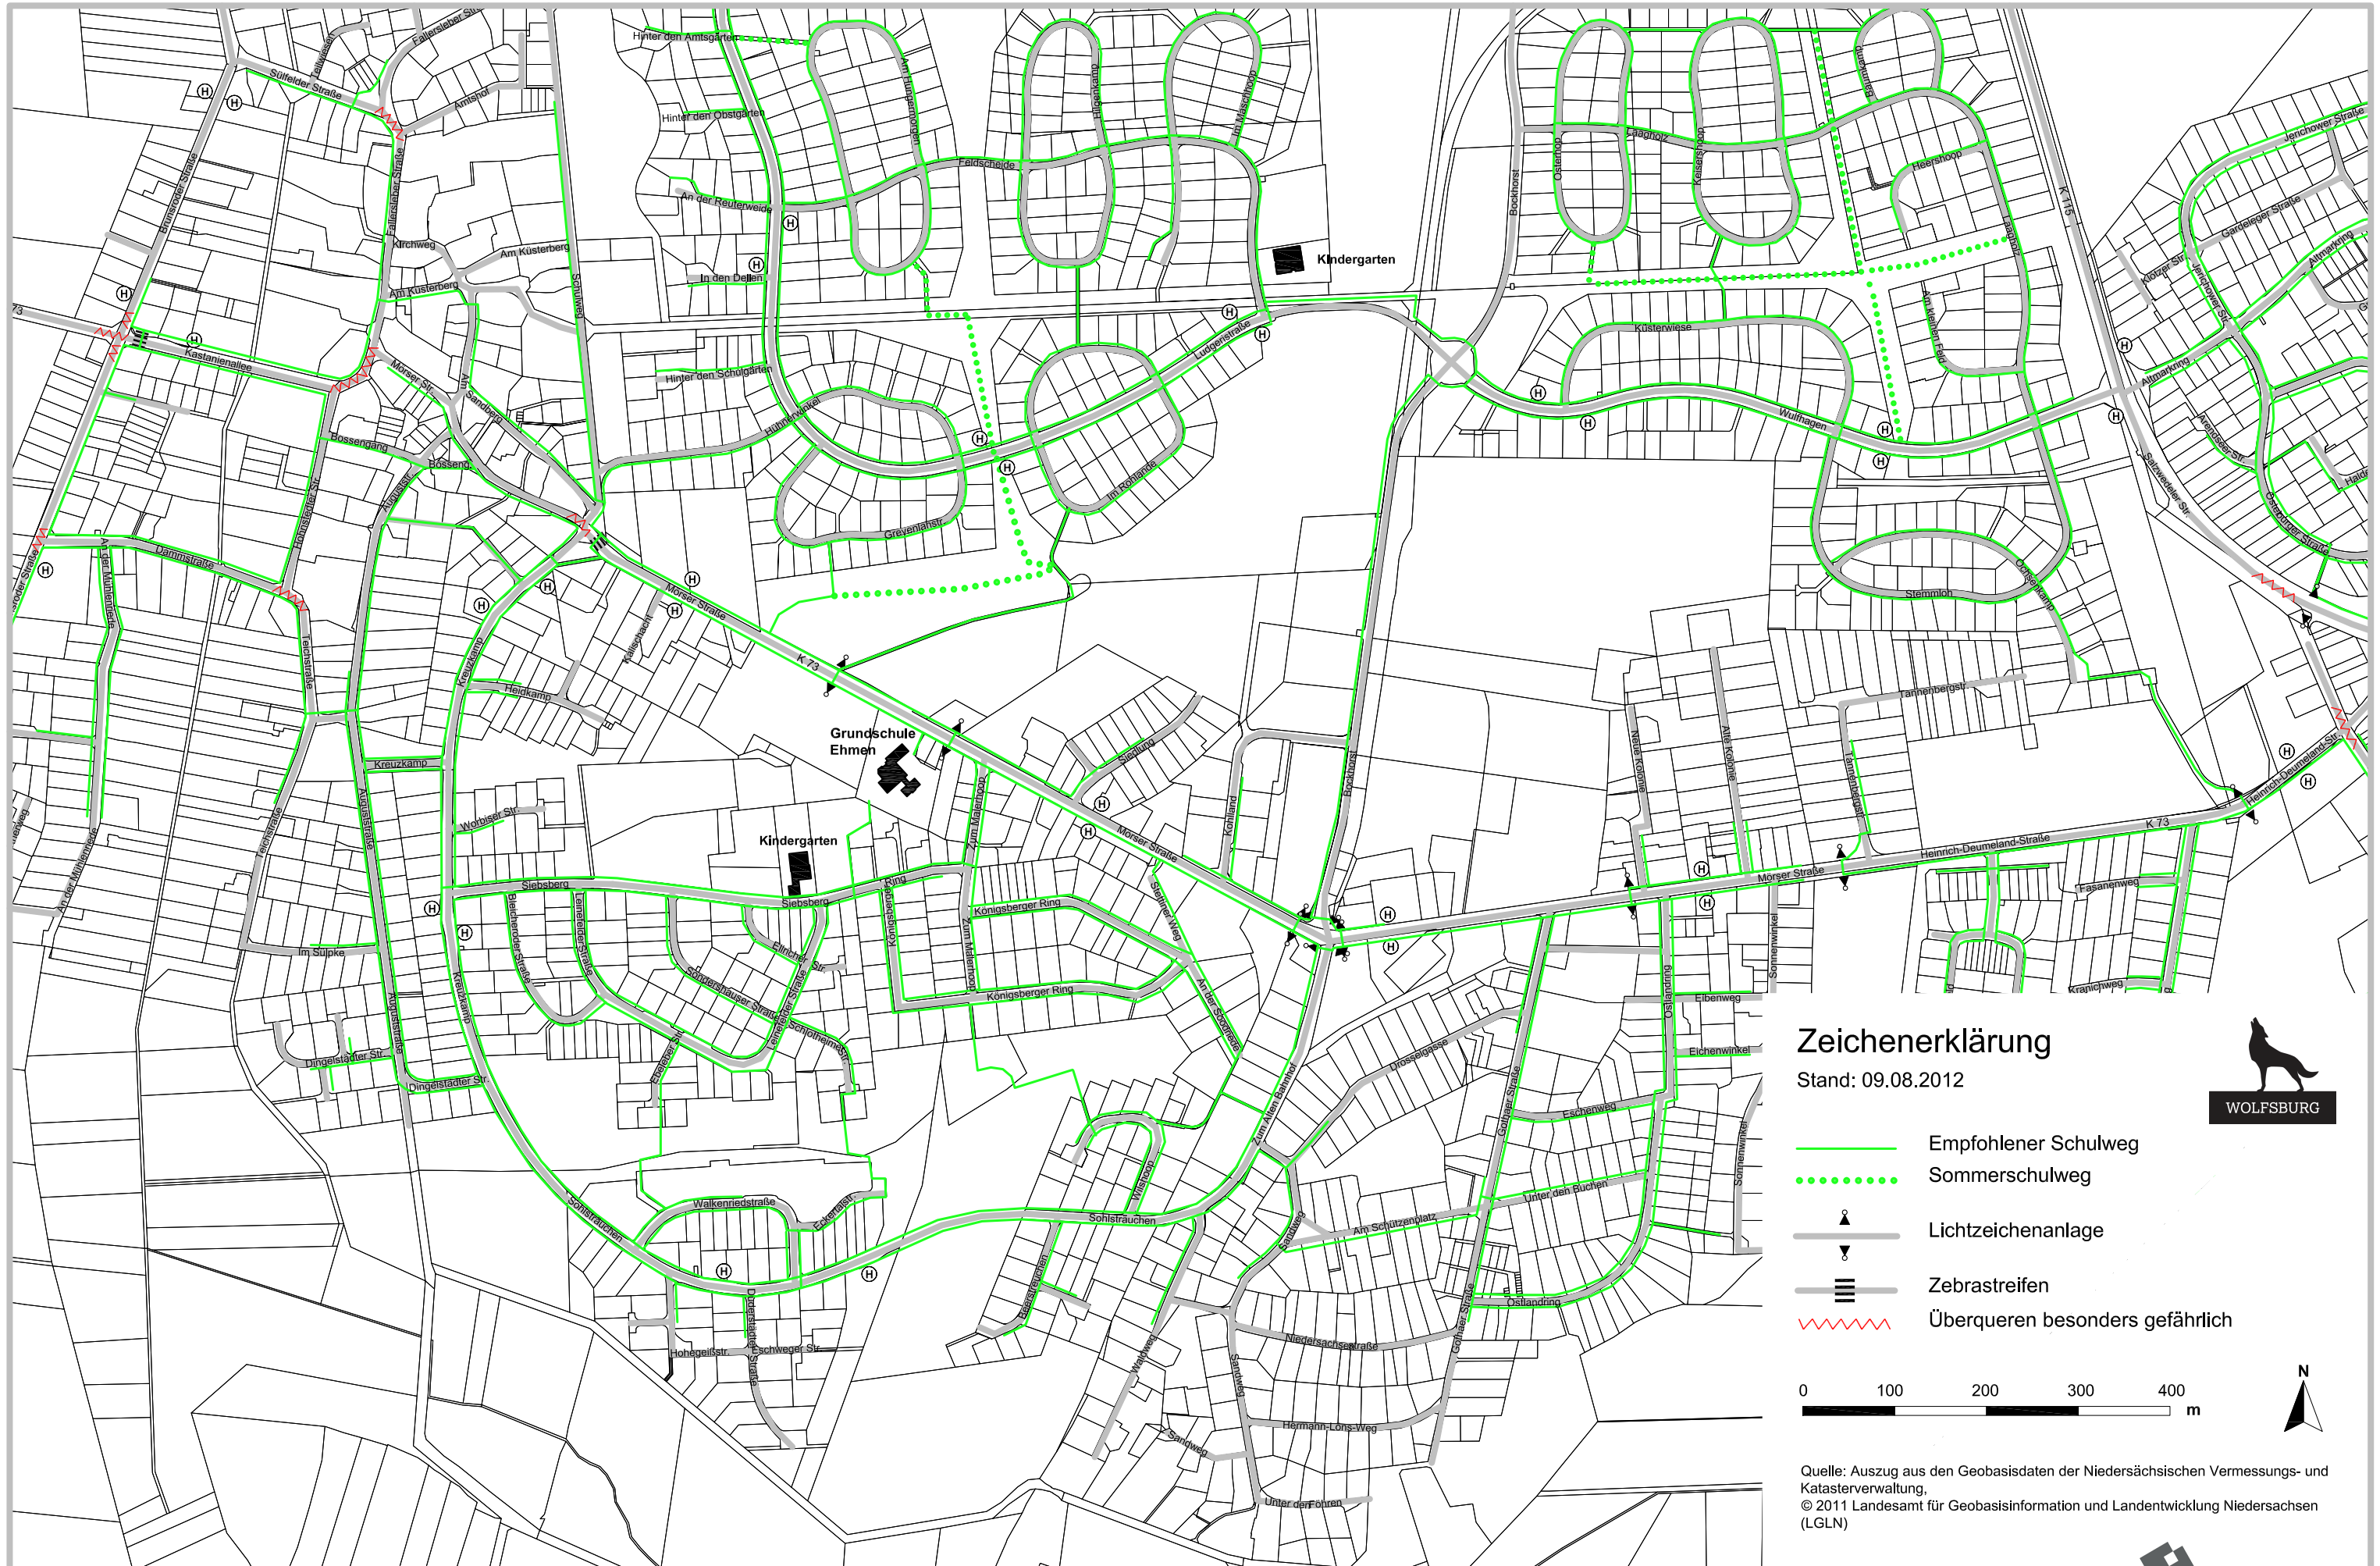

Schulwegplan für die Grundschule Ehmeh

Zeichenerklärung

Stand: 09.08.2012

-  Empfohlener Schulweg
-  Sommerschulweg
-  Lichtzeichenanlage
-  Zebrastreifen
-  Überqueren besonders gefährlich

Quelle: Auszug aus den Geobasisdaten der Niedersächsischen Vermessungs- und Katasterverwaltung,
 © 2011 Landesamt für Geobasisinformation und Landentwicklung Niedersachsen (LGLN)